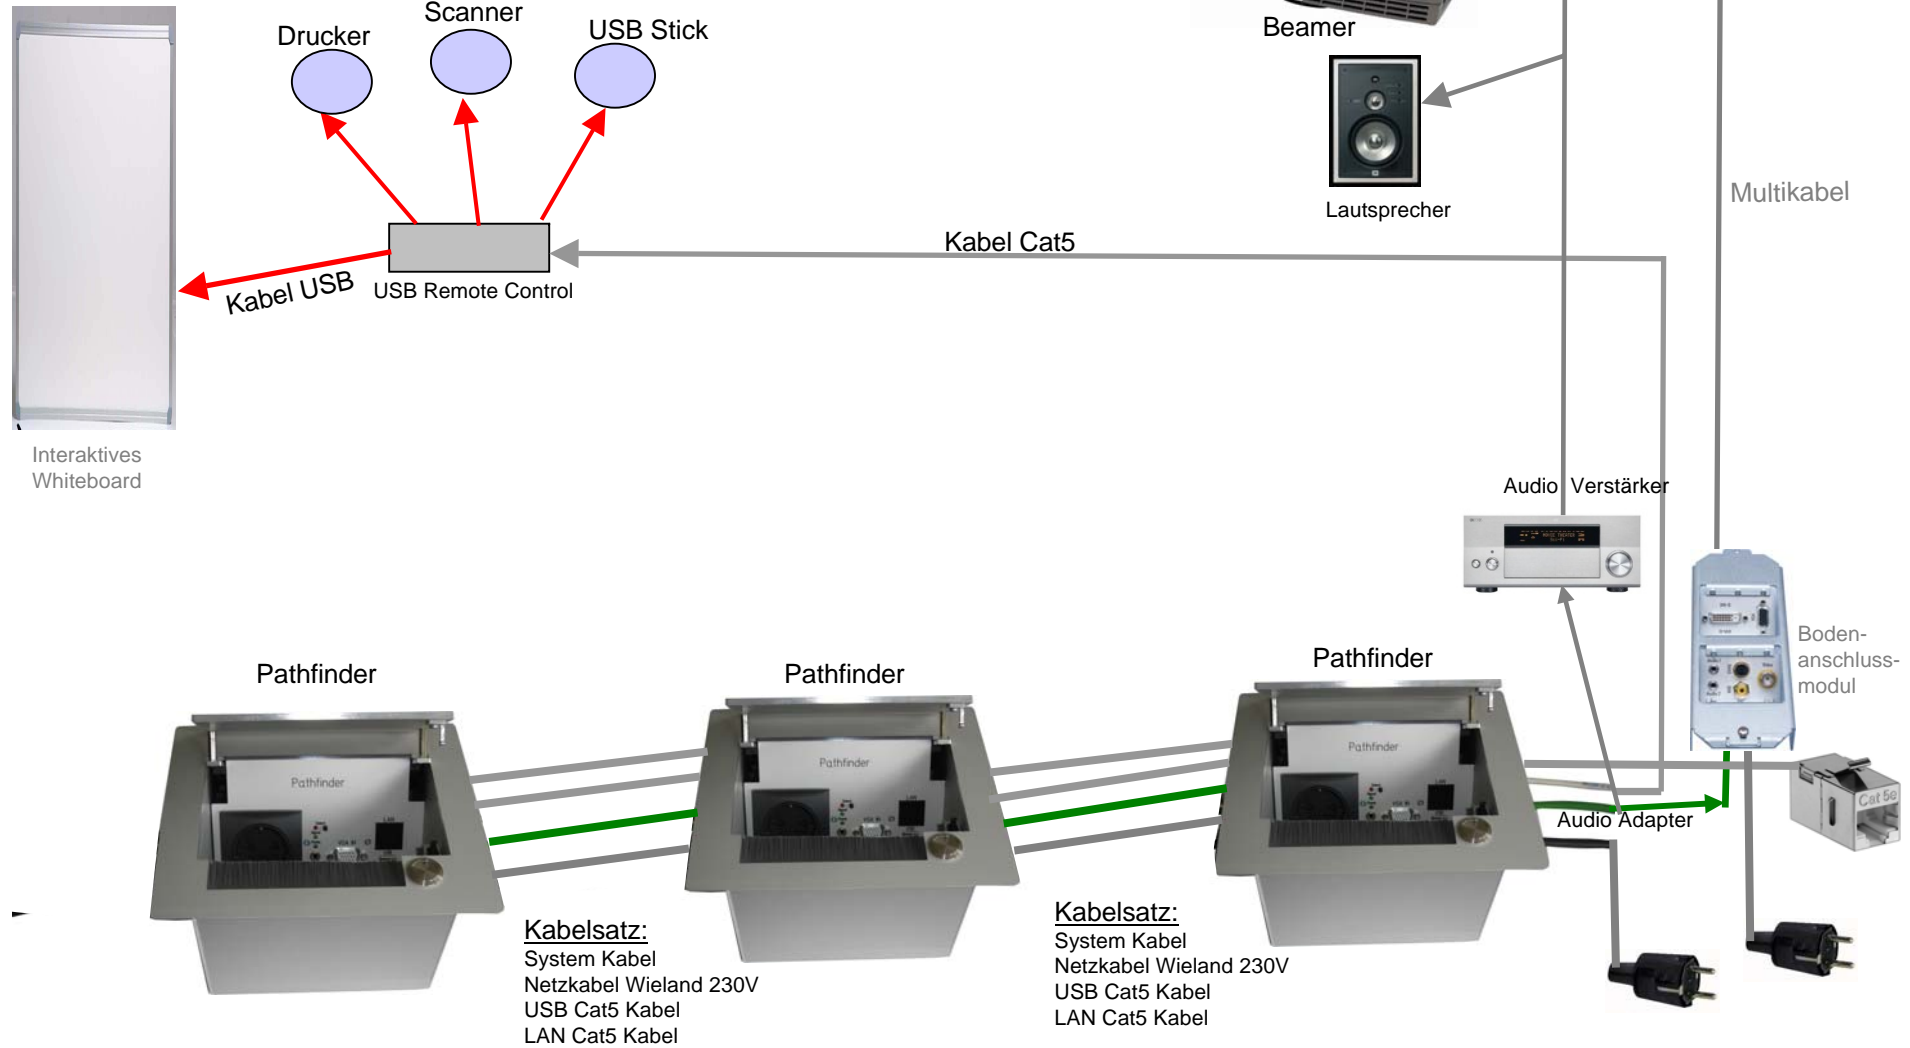

# Anschlussbild Pathfinder mit USB-Verschaltung

Anschlussleitung  
Wieland

V 59 / T 60