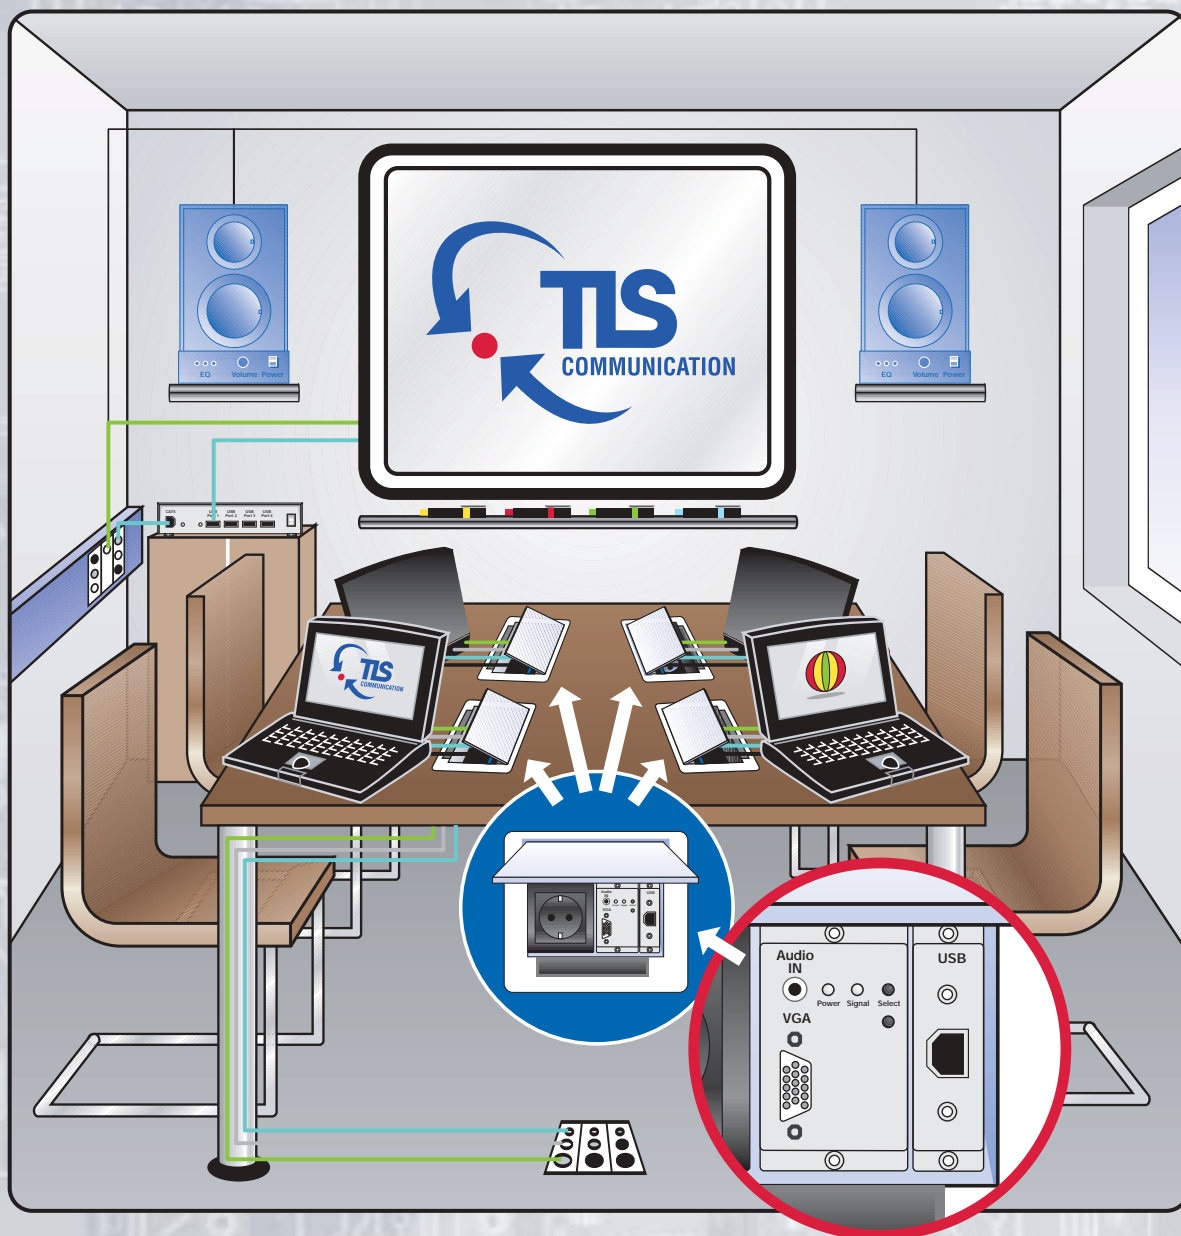

TLS Pathfinder