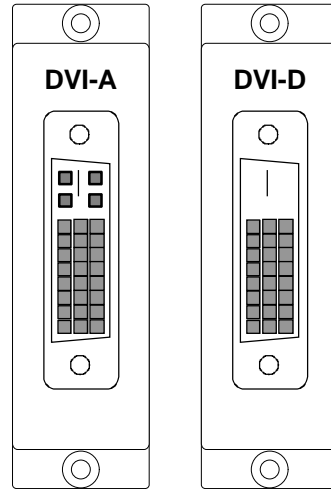

S-Video

863 9238
 863 9239

S-Video+Audio

863 9246 863 9248
 863 9247 863 9249

S-Video+Video

863 9241 863 9252
 863 9243 863 9253

Stecker/Buchsen mit Lötkelch

Stecker/Buchse mit 30 cm Kabel und Buchsen konfektioniert

Gender Changer

Installationskits Premium Line

VGA

863 9256 863 9285
 863 9260 863 9307
 863 9261 863 9287

VGA+Audio

863 9265 863 9301
 863 9266 863 9302
 863 9303 863 9304

DVI

863 9267 863 9269
 863 9268 863 9270

VGA (RGBHV)

863 9279
 863 9280
 863 9300

Installationskits Premium Line

Seriell

863 9262
863 9263
863 9264

PS/2

863 9288 863 9291
863 9308 863 9292
863 9290

USB