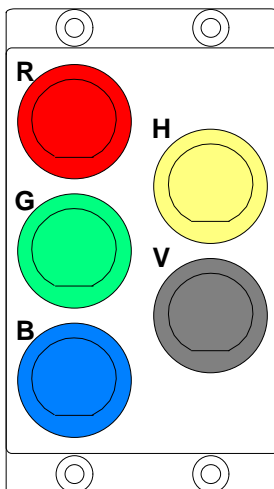

Gender Changer

Installationskits Premium Line

VGA

863 9256 863 9285
 863 9260 863 9307
 863 9261 863 9287

VGA+Audio

863 9265 863 9301
 863 9266 863 9302
 863 9303 863 9304

DVI

863 9267 863 9269
 863 9268 863 9270

VGA (RGBHV)

863 9279
 863 9280
 863 9300

Installationskits Premium Line

Seriell

863 9262
863 9263
863 9264

PS/2

863 9288 863 9291
863 9308 863 9292
863 9290

USB