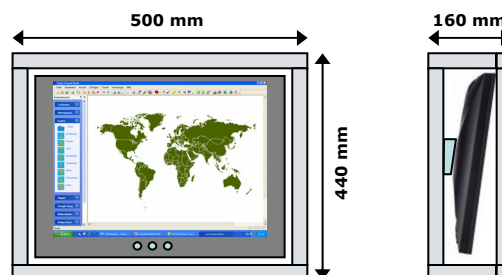

Monitor-Erweiterung zur Festmontage in Ihrem Lehrerpult (Art.-Nr.: 90101100)

Zur Erweiterung der Lehrerpulte mit einem Monitor bieten wir Ihnen unser Monitor-Funktionspaket, bestehend aus 17" Monitor, Sicherheits-Einbaurahmen aus Aluminium-Profil mit 5 mm Acrylglas und Monitorhalterung (Neigung einstellbar) an. Der Monitor ist gut geschützt im Lehrerpult eingebaut, der Lehrer kann die Präsentation mit Blick zur Klasse an seinem Pult steuern und verfolgen (Ausschnitt in der Tischplatte erforderlich).