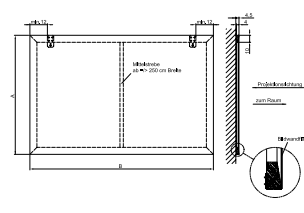

Zeichnung

Die stationäre Rahmenbildwand ohne sichtbares Rahmenprofil - im optimierten Preis/Leistungsverhältnis

Produktbeschreibung

- Stationäre Rahmenbildwand für direkte Wandmontage
- Die Befestigungsglaschen für die direkte Wandmontage sind vom Standpunkt des Betrachters aus nicht sichtbar
- Das Rahmenprofil besteht aus Holz in einem Querschnitt von 38x100 mm (TxB)
- Ab einer Bildwandflächengröße von 200x250 cm (HxB) erfolgt die Ausstattung des Rahmenprofils mit einer zusätzlichen vertikalen Strebe
- Die Streben werden zusammengesteckt und verschraubt
- Die Bildwandfläche wird um das Rahmenprofil herumgeführt und rückseitig verspannt
- Durch die Verwendung flexibler Holzprofile ist eine Adaption an eine Vielzahl unterschiedlicher Anforderungsprofile möglich
- Die Anlieferung erfolgt im montierten Zustand durch einen Spezialversand ab Werk

Blanco SE 220

- Typ D, Bildwandträger auf Folienbasis, Leuchtdichtefaktor ca. 1,1; Horizontaler Betrachtungswinkel ca. 40 Grad rechts und links von der Projektionsachse, Gewicht ca. 430 g/m², Materialstärke ca. 0,30 mm
- Erfüllt die Kriterien zur Erlangung eines Prüfzeugnisses für die Entflammbarkeit nach der französischen Norm M1 lt. Brandschachttest mit der Prüfnummer G121010-CEMATE/1
- Die angegebene Prüfnummer versteht sich vorbehaltlich einer Änderung mit der Verlängerung deren Gültigkeit

Preisliste

Nennmaß HxB	Blanco SE 220		Format
	Art.-Nr.	Preis €	
180 x 180	551514	595,00	1:1
200 x 200	551516	745,00	1:1
150 x 200	551538	610,00	4:3
180 x 240	551543	790,00	4:3
225 x 300	551549	970,00	4:3
112 x 200	551556	610,00	16:9
135 x 240	551559	790,00	16:9
125 x 200	551590	610,00	16:10
150 x 240	551592	790,00	16:10
188 x 300	551596	970,00	16:10