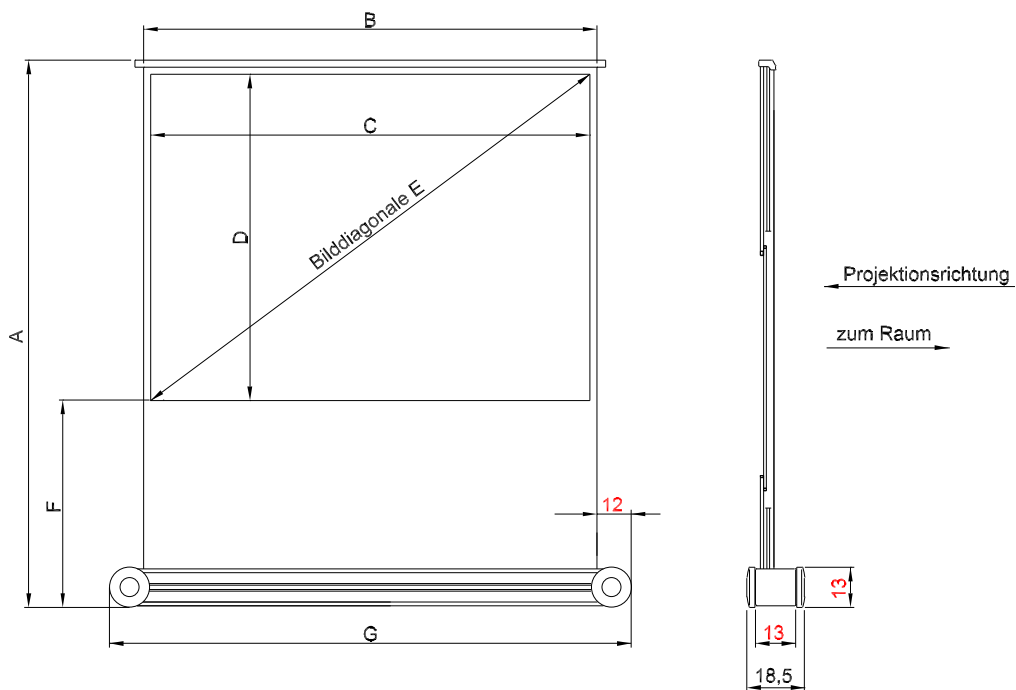

Produktabbildung

Bildwandfläche

- Bildwandfläche auf Gewebebasis
- Mattweiß, diffus reflektierend nach DIN 19045 Typ D
- Lichtdichte Präparierung der Bildwandfläche
- Leuchtdichtefaktor 1,2
- 1:1 Bildwandflächenformate werden serienmäßig rechts und links mit einem 2 cm starken Rand geliefert
- 4:3 Bildwandflächenformate werden serienmäßig mit einer schwarzen Umrandung geliefert

Preisliste

Art.Nr.	Beschreibung		Maße H x B	Preis
600304	MW Cinelux Mobil 2 4:3	Typ D	90 x 120 cm	Auf Anfrage
600306	MW Cinelux Mobil 2 4:3	Typ D	120 x 160 cm	Auf Anfrage
600333	MW Cinelux Mobil 2 4:3	Typ D	135 x 180 cm	Auf Anfrage
600338	MW Cinelux Mobil 2 4:3	Typ D	150 x 200 cm	Auf Anfrage
600316	MW Cinelux Mobil 2 1:1	Typ D	200 x 200 cm	Auf Anfrage

Technische Daten

Bildwandfläche H x B	A	B	C	D	E	F	G
90 x 120 cm	177 cm	120 cm	116 cm	87 cm	145 cm	84 cm	144 cm
120 x 160 cm	197 cm	160 cm	156 cm	117 cm	195 cm	74 cm	184 cm
135 x 180 cm	197 cm	180 cm	176 cm	132 cm	220 cm	59 cm	204 cm
150 x 200 cm	217 cm	200 cm	196 cm	147 cm	245 cm	64 cm	224 cm
200 x 200 cm	217 cm	200 cm	196 cm	-	-	-	224 cm

Maße in cm

Logistische Daten

Größe	Gewicht Netto	Gewicht Brutto	Verpackung L x B x H
90 x 120 cm	11,5 kg	13,4 kg	155,6 x 19,0 x 20,5 cm
120 x 160 cm	15,0 kg	17,5 kg	195,6 x 19,0 x 20,5 cm
135 x 180 cm	16,0 kg	18,8 kg	215,6 x 19,0 x 20,5 cm
150 x 200 cm	17,1 kg	20,2 kg	235,6 x 19,0 x 20,5 cm
200 x 200 cm	17,1 kg	20,2 kg	235,6 x 19,0 x 20,5 cm