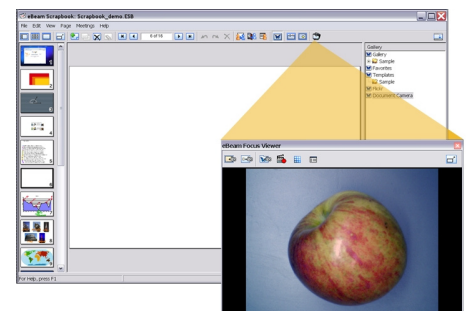

e-Visualizer

NEUHEIT

e-Visualizer
Art. 7-166700

Produktspezifikationen

Gewicht	1,82 kg
Standfläche	18 x 18 cm
Brennweite	6 mm – unendlich
Auflösung	1280 x 960 px
Anschlussart	USB 2.0 (1,5 m Kabel integriert) keine zusätzliche Stromversorgung nötig
Garantie	1 Jahr

Der e-Visualizer (Dokumentenkamera) ermöglicht dem Benutzer, Schriftstücke und Objekte in Sekundenschnelle darzustellen und zu digitalisieren und die Inhalte direkt in eBeam Scrapbook zu importieren.

Erstellen Sie Momentaufnahmen oder Videos von Texten, Objekten und sogar Menschen, die sich dann mit einem Klick in Scrapbook importieren lassen.

Die e-Visualizer wird direkt über einen USB-2.0-Eingang an Ihren Computer angeschlossen – so können Sie Ihren Unterricht oder Ihre Präsentation schnell und einfach mit hochwertigen Bildern und Videos gestalten.