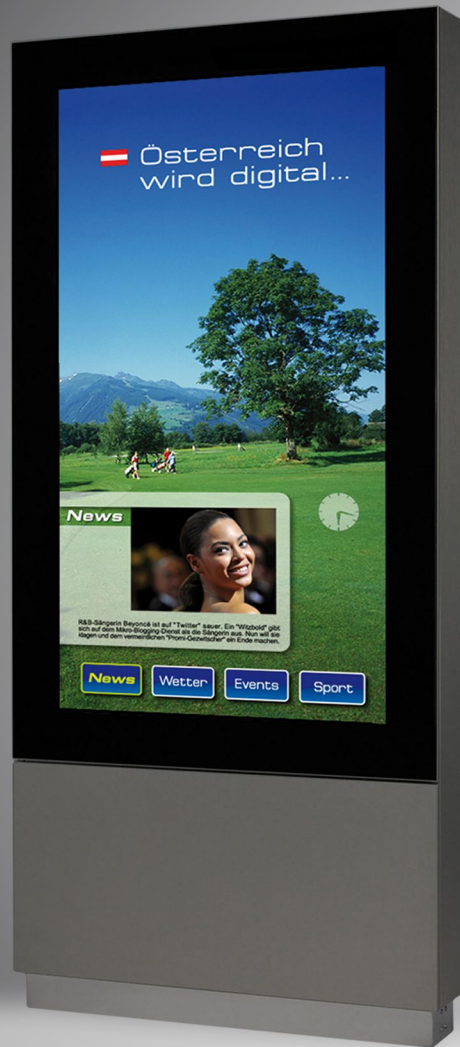

## Digital Citylight™

Studio für audiovisuelle Präsentationslösungen

Siebengebirgsblick 5 · 53343 Wachtberg-Villip

Tel: 0228 - 31 10 55 · Fax: 0228 - 31 78 61

info@eberle-av.de · www.eberle-av.de

FM 650 Outdoor