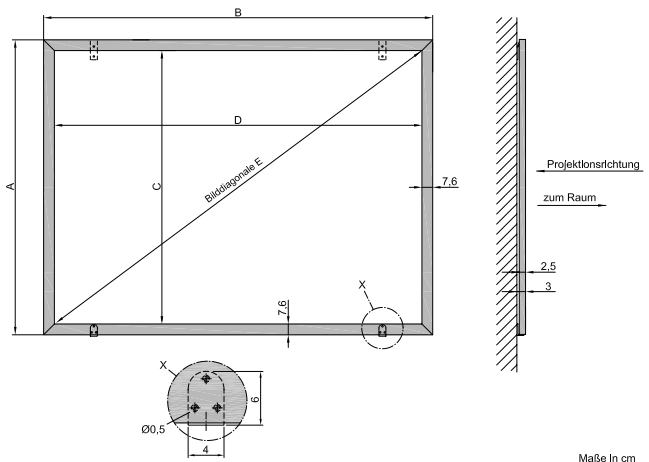

Detailabbildung

Front

Klettverschluss

Maße in cm

Stationäre Rahmenbildwand mit innovativer Befestigungstechnik für das Heimkino und Businessanwendungen

Produktbeschreibung

- Aluminiumrahmen im Profilquerschnitt von 7,6 cm Breite und 2,5 cm Tiefe
- Pulverlackierung in Mattschwarz, die störende Reflektionen weitgehend minimiert
- Das Rahmenprofil ist zur Bildwandfläche abgeschrägt, so dass eine Schattenbildung im projizierten Bild vermieden wird
- Die Befestigung der Bildwandfläche erfolgt auf der Rückseite des Rahmens mittels Klettverschluss
- Die Verspannung ist für den Betrachter nicht sichtbar
- Die Bildwandfläche wird gerollt geliefert
- Die Anlieferung des Rahmens erfolgt zerlegt
- Die Bildwand ist in verschiedenen Projektionsformaten bis zu einer Breite von 520 cm lieferbar
- Die Bildwand ist optional, gegen Aufpreis, mit einer Veloursverkleidung des Rahmenprofils oder in Sonderlackierung nach dem RAL-Farbsystem erhältlich

Bildwandfläche White Flex

- Typ D, Bildwandträger auf Folienbasis, Leuchtdichtefaktor ca. 1,0; Horizontaler Betrachtungswinkel ca. 40 Grad rechts und links von der Projektionsachse, Gewicht ca. 350 g/m², Materialstärke ca. 0,27 mm, ausgestattet mit einem Klettverschluss

Studio für audiovisuelle Präsentationslösungen

Siebengebirgsblick 5 · 53343 Wachtberg-Villip

Tel: 0228 - 31 10 55 · Fax: 0228 - 31 78 61

info@eberle-av.de · www.eberle-av.de

Technische Daten

Nennmaß (HxB)	A	B	C	D	E
135 x 180	150,2 cm	195,2 cm	135 cm	180 cm	225 cm
150 x 200	165,2 cm	215,2 cm	150 cm	200 cm	250 cm
180 x 240	195,2 cm	252,2 cm	180 cm	240 cm	300 cm
210 x 280	225,2 cm	295,2 cm	210 cm	280 cm	350 cm
225 x 300	240,2 cm	315,2 cm	225 cm	300 cm	375 cm
180 x 320	195,2 cm	335,2 cm	180 cm	320 cm	367,2 cm
202 x 360	217,7 cm	375,2 cm	202,5 cm	360 cm	413,1 cm
225 x 400	240,2 cm	415,2 cm	225 cm	400 cm	459 cm